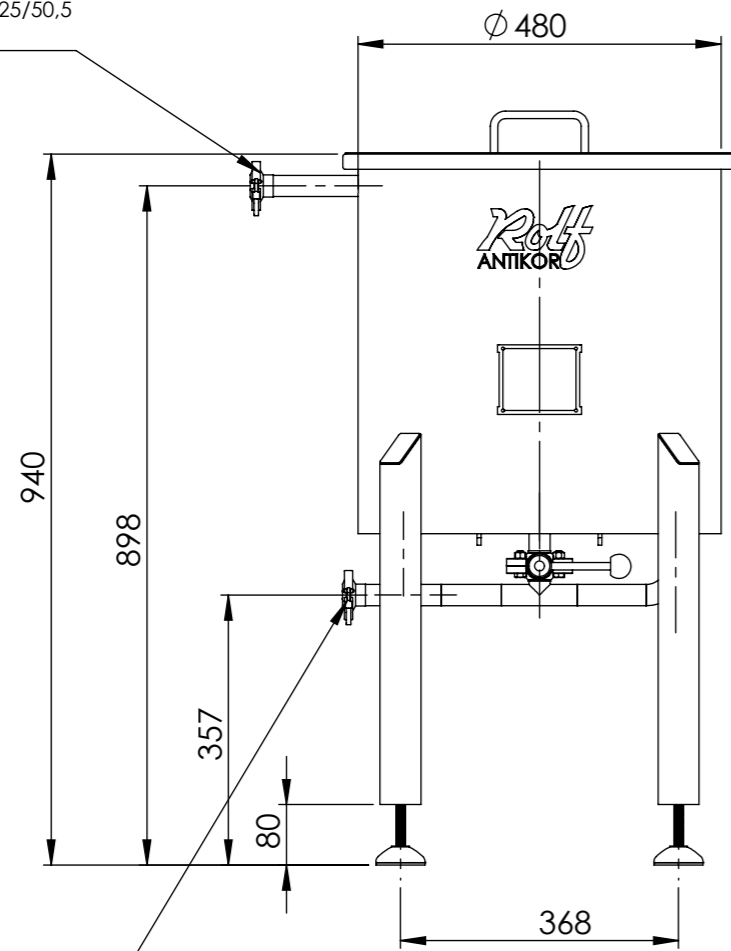

SCEZOVACÍ KOTEL SK 50

CLAMP DN25/50,5
+ záslepka

CLAMP DN25/50,5
+ záslepka